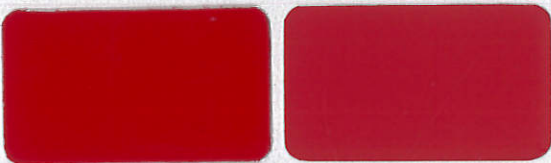

橙黃* Orange Yellow

彩綠*† Island Green

銀灰* Silver Grey

浪漫藍*† Romantic Blue

麥穗* Barley

蘋果綠† Apple Green

翠玉* Sapphire Green

棕色† Brown

硃紅 Vermillion Red

梨黃 Pear Yellow

淡梨黃 Beige

珍珠灰 Pearl Grey

土耳其藍 Turquoise Blue

紫白 Light Violet

象牙 Ivory

翠綠 Jade Green

- 備註：1. 色卡供選用時參考，實際出貨顏色難免略有誤差。
2. 本色卡分別有亮面型及平光型油性面漆。
3. * 表示該顏色另有提供水性PU地板面漆。
4. † 表示該顏色另有提供水性PU球場面漆。