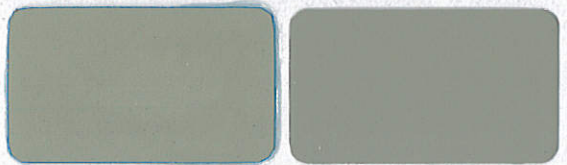

橙黃* Orange Yellow

彩綠*† Island Green

銀灰* Silver Grey

浪漫藍*† Romantic Blue

麥穗* Barley

蘋果綠† Apple Green

翠玉* Sapphire Green

棕色† Brown

硃紅 Vermillion Red

梨黃 Pear Yellow

淡梨黃 Beige

珍珠灰 Pearl Grey

土耳其藍 Turquoise Blue

紫白 Light Violet

象牙 Ivory

翠綠 Jade Green

- 備註：1. 色卡供選用時參考，實際出貨顏色難免略有誤差。
2. 本色卡分別有亮面型及平光型油性面漆。
3. * 表示該顏色另有提供水性PU地板面漆。
4. † 表示該顏色另有提供水性PU球場面漆。