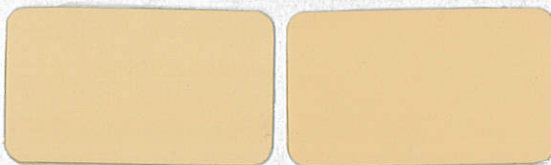

橙黃* Orange Yellow

彩綠*† Island Green

銀灰* Silver Grey

浪漫藍*† Romantic Blue

麥穗* Barley

蘋果綠† Apple Green

翠玉* Sapphire Green

棕色† Brown

硃紅 Vermillion Red

梨黃 Pear Yellow

淡梨黃 Beige

珍珠灰 Pearl Grey

土耳其藍 Turquoise Blue

紫白 Light Violet

象牙 Ivory

翠綠 Jade Green

- 備註：1. 色卡供選用時參考，實際出貨顏色難免略有誤差。
2. 本色卡分別有亮面型及平光型油性面漆。
3. * 表示該顏色另有提供水性PU地板面漆。
4. † 表示該顏色另有提供水性PU球場面漆。