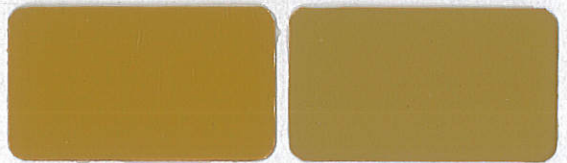

橙黃* Orange Yellow

彩綠*† Island Green

銀灰* Silver Grey

浪漫藍*† Romantic Blue

麥穗* Barley

蘋果綠† Apple Green

翠玉* Sapphire Green

棕色† Brown

硃紅 Vermillion Red

梨黃 Pear Yellow

淡梨黃 Beige

珍珠灰 Pearl Grey

土耳其藍 Turquoise Blue

紫白 Light Violet

象牙 Ivory

翠綠 Jade Green

- 備註：1. 色卡供選用時參考，實際出貨顏色難免略有誤差。
2. 本色卡分別有亮面型及平光型油性面漆。
3. * 表示該顏色另有提供水性PU地板面漆。
4. † 表示該顏色另有提供水性PU球場面漆。