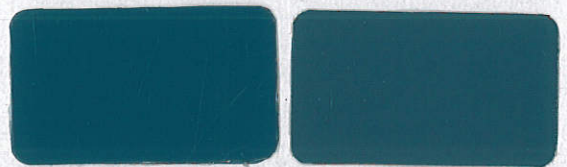

橙黃* Orange Yellow

彩綠*† Island Green

銀灰* Silver Grey

浪漫藍*† Romantic Blue

麥穗* Barley

蘋果綠† Apple Green

翠玉* Sapphire Green

棕色† Brown

硃紅 Vermillion Red

梨黃 Pear Yellow

淡梨黃 Beige

珍珠灰 Pearl Grey

土耳其藍 Turquoise Blue

紫白 Light Violet

象牙 Ivory

翠綠 Jade Green

- 備註：1. 色卡供選用時參考，實際出貨顏色難免略有誤差。
2. 本色卡分別有亮面型及平光型油性面漆。
3. * 表示該顏色另有提供水性PU地板面漆。
4. † 表示該顏色另有提供水性PU球場面漆。